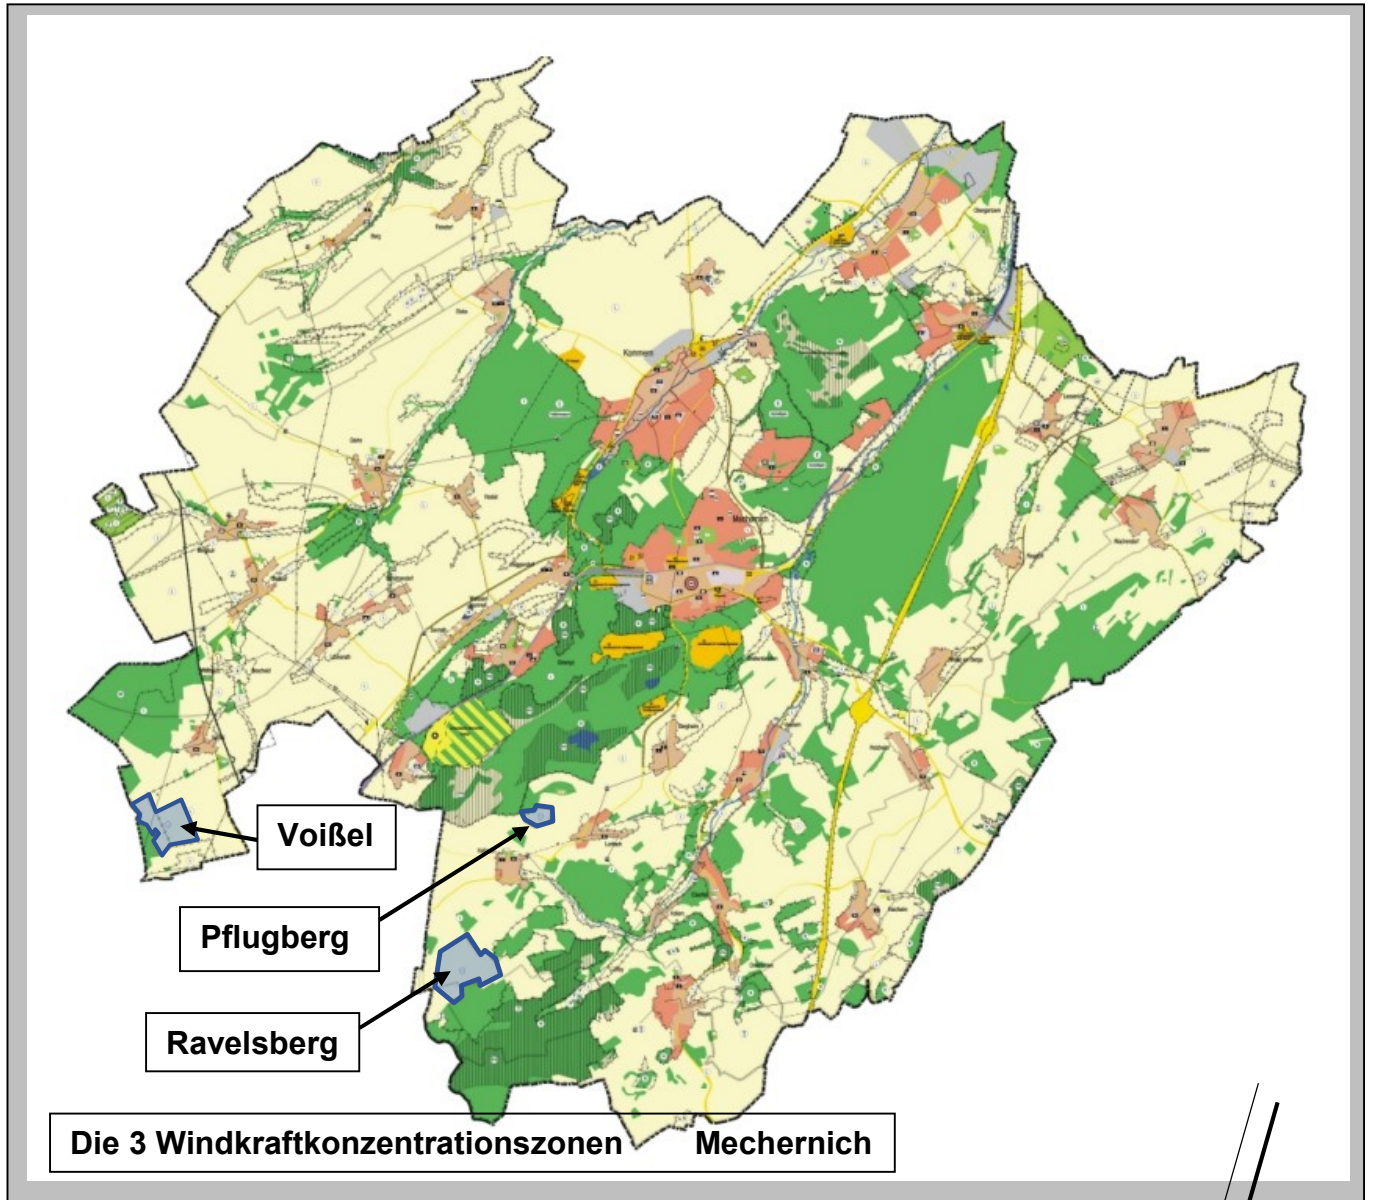

Flächennutzungsplan der Stadt Mechernich

Übersichtsplan

Stadt Mechernich Fachbereich 2, Stadtentwicklung

-im Original- M 1: 5.000