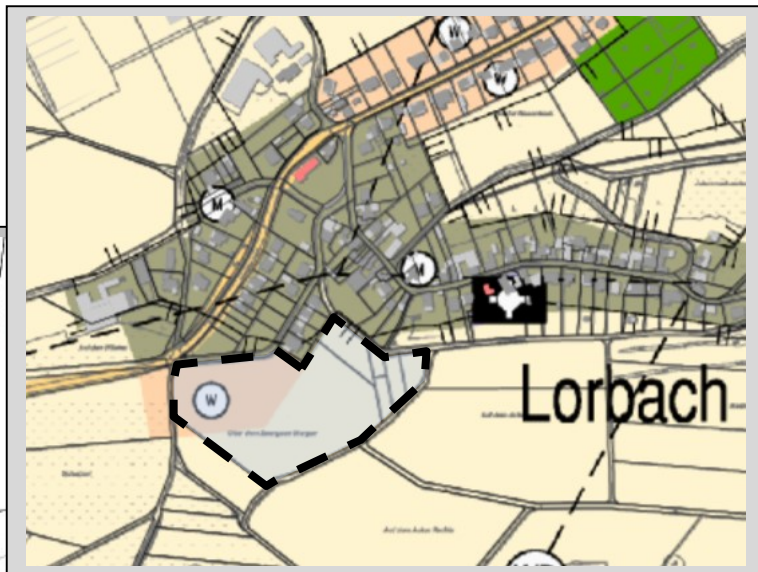

# Bebauungsplan Nr. 156 „Wohnbebauung - Ober dem Zwergsen Morgen“ in Lorbach

Übersichtsplan

Ausschnitt FNP