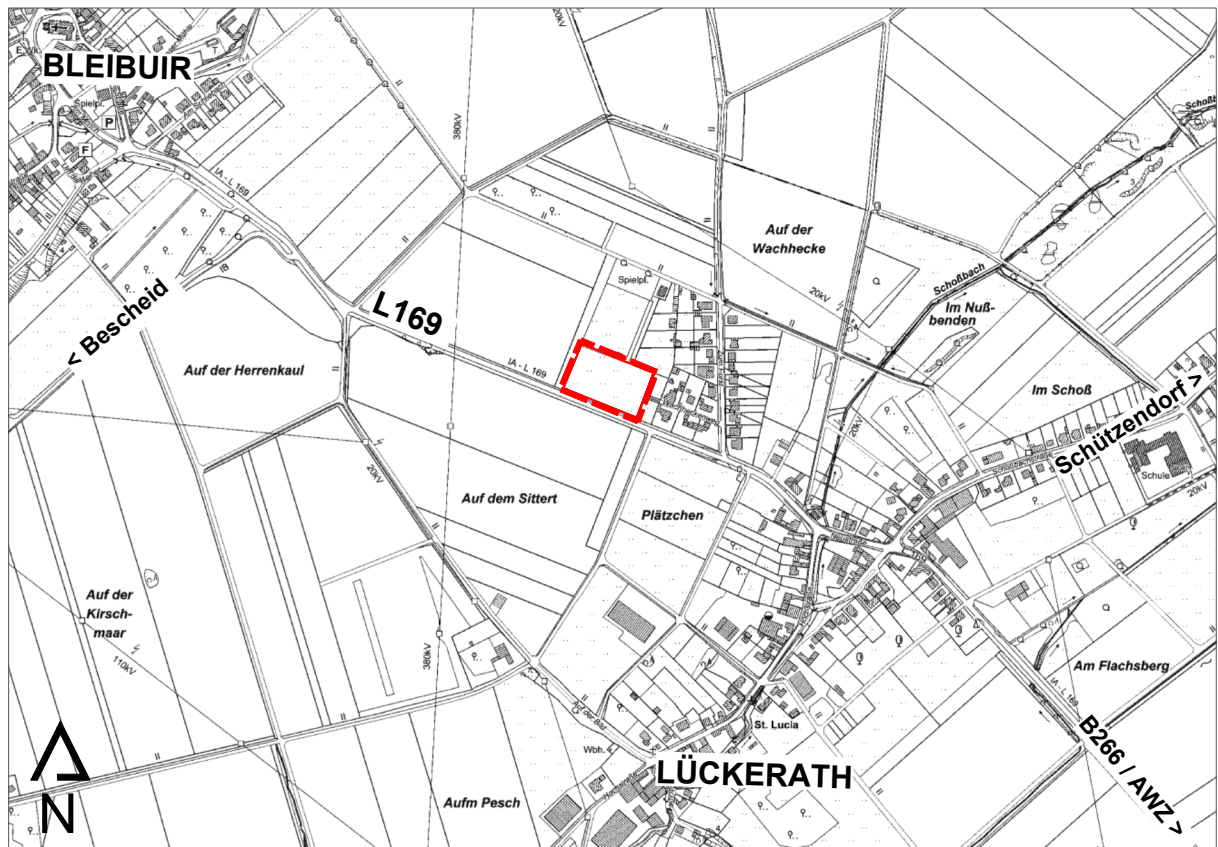

Stadt Mechernich

Übersichtskarte

42. Änderung des Flächennutzungsplans der Stadt Mechernich "Neue Feuerwache Bleibuir"

M. 1 : 10.000

0 100 200 300 400 500 m

PE Becker GmbH
Kölner Str. 23-25
D-53925 Kall

PEBECKER GmbH
PLANUNG + ENTWICKLUNG
zukunft ist planbar!