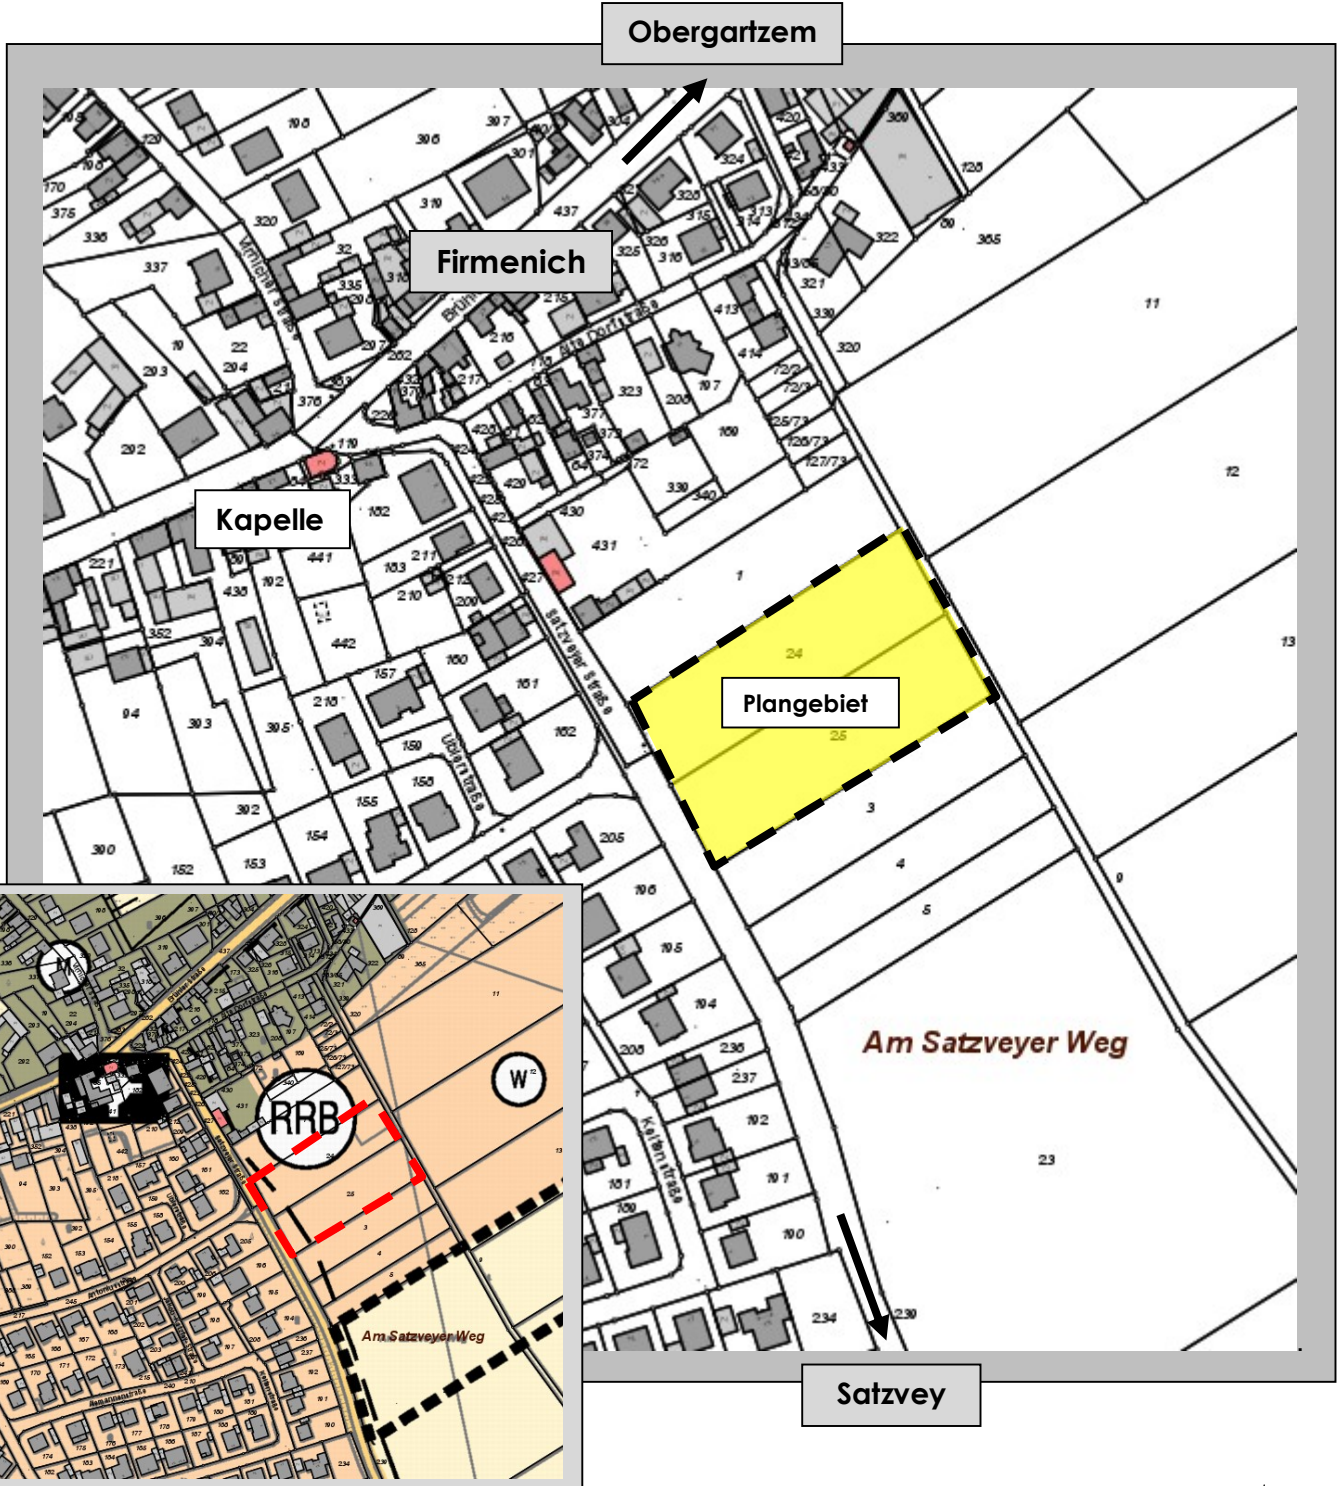

Bebauungsplan Nr. 147 „Kita Firmenich“

Übersichtsplan

Ausschnitt FNP M : ohne