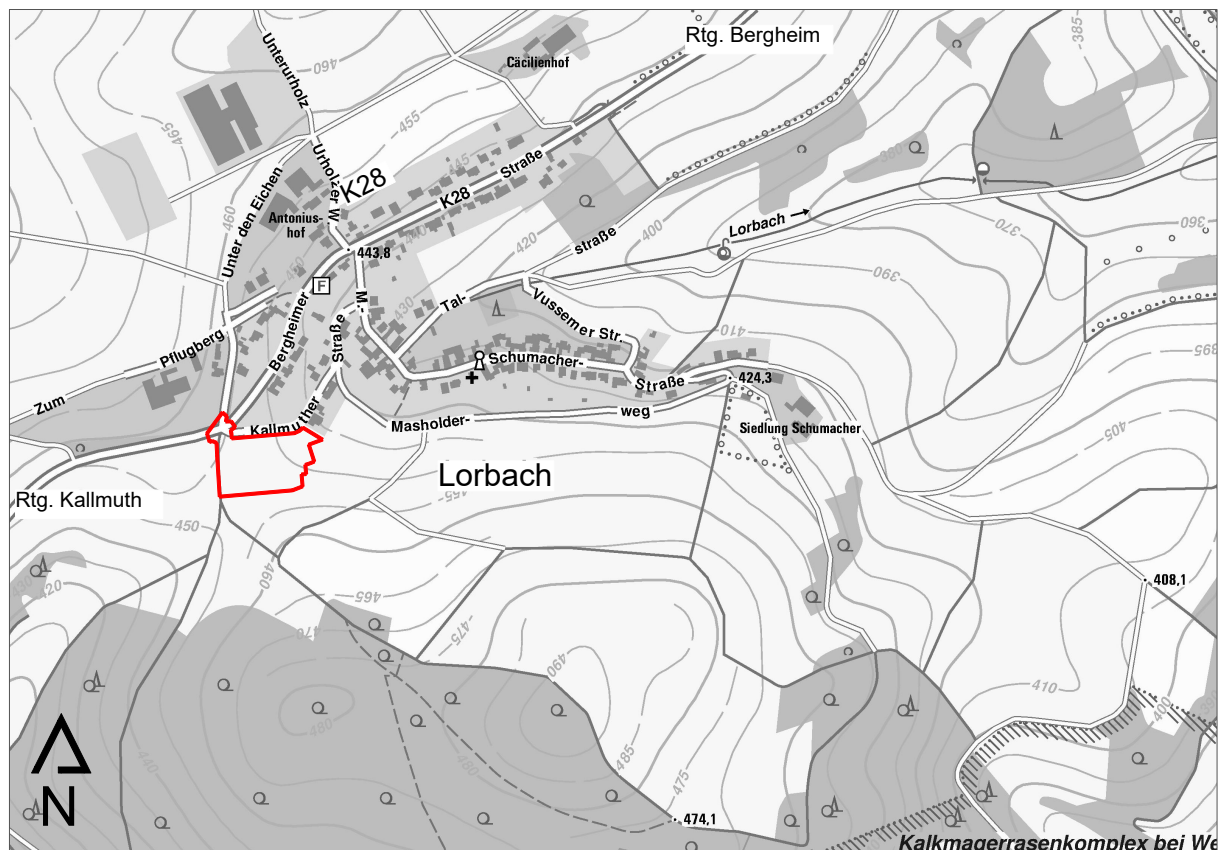

Stadt Mechernich

Übersichtskarte

Bebauungsplan Nr. 156

"Wohnbebauung - Ober dem Zwergsen Morgen " Lorbach

M. 1 : 10.000

PE Becker GmbH
Kölnener Str. 23-25
D-53925 Kall

info@pe-becker.de • www.pe-becker.de
Tel. +49 (0)2441 - 9990-0 • Fax +49 (0)2441 - 9990-40