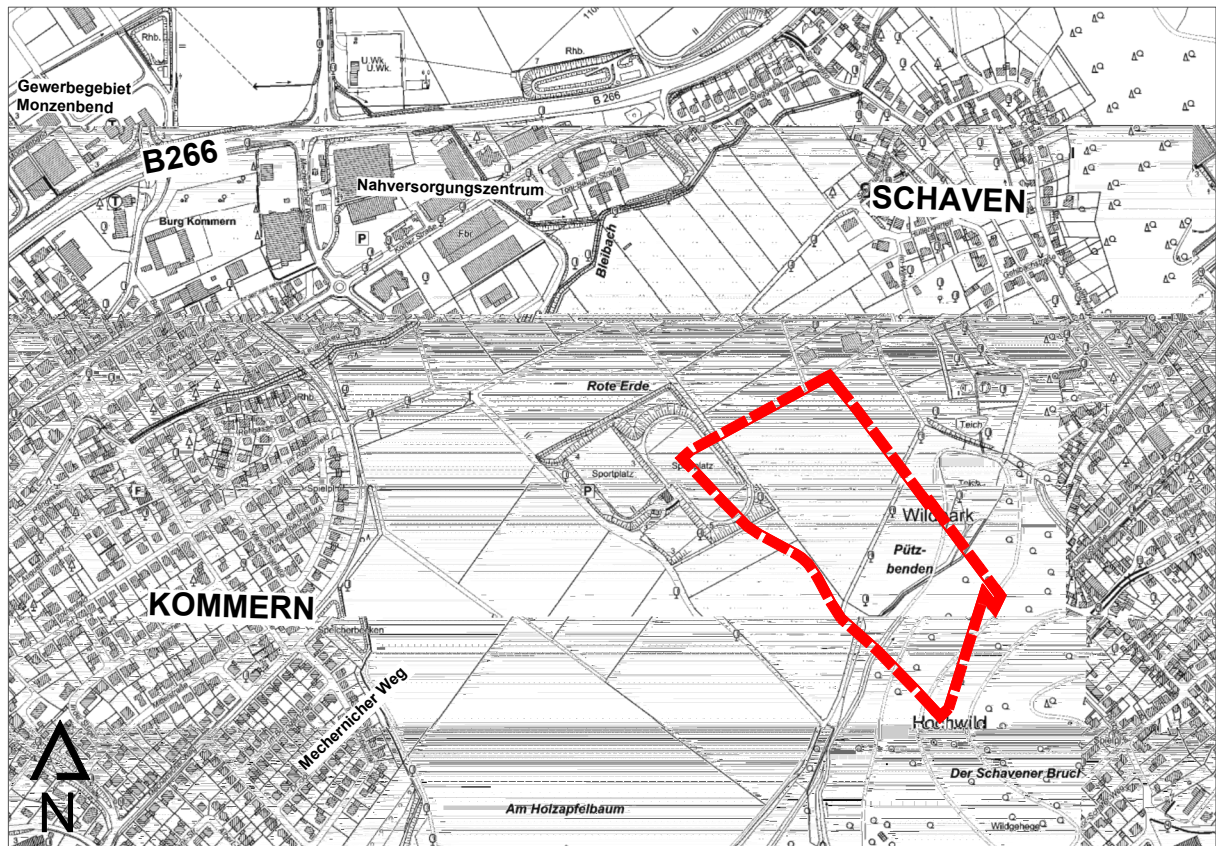

Stadt Mechernich

Übersichtskarte

Bebauungsplan Nr. 166 "Erweiterung Sportanlage Kommern"

M. 1 : 10.000

PE Becker GmbH
Kölner Str. 23-25
D-53925 Kall

info@pe-becker.de • www.pe-becker.de
Tel. +49 (0)2441 - 9990-0 • Fax +49 (0)2441 - 9990-40