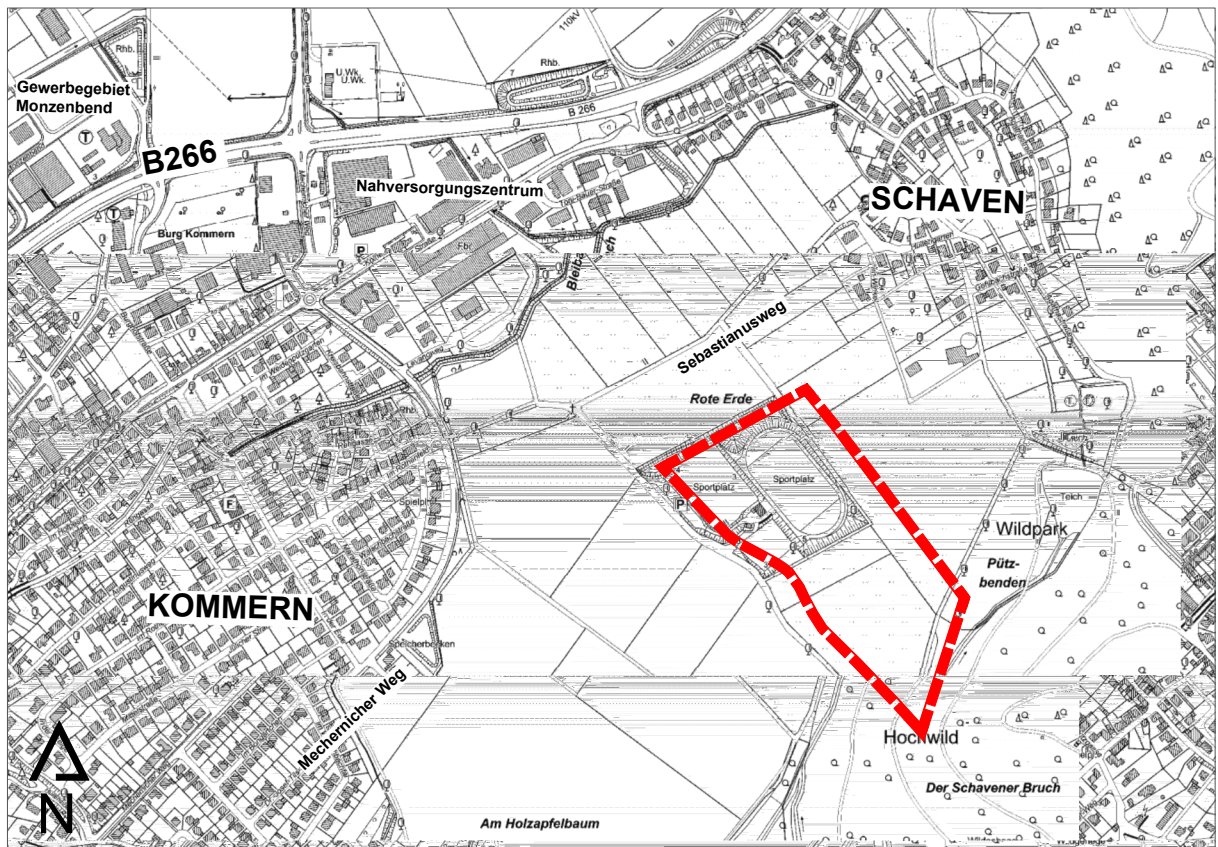

Stadt Mechernich

Übersichtskarte

43. Änderung des Flächennutzungsplans der Stadt Mechernich "Erweiterung Sportanlage Kommern"

M. 1 : 10.000

PE Becker GmbH
Köln Str. 23-25
D-53925 Kall

info@pe-becker.de • www.pe-becker.de
Tel. +49 (0)2441 - 9990-0 • Fax +49 (0)2441 - 9990-40