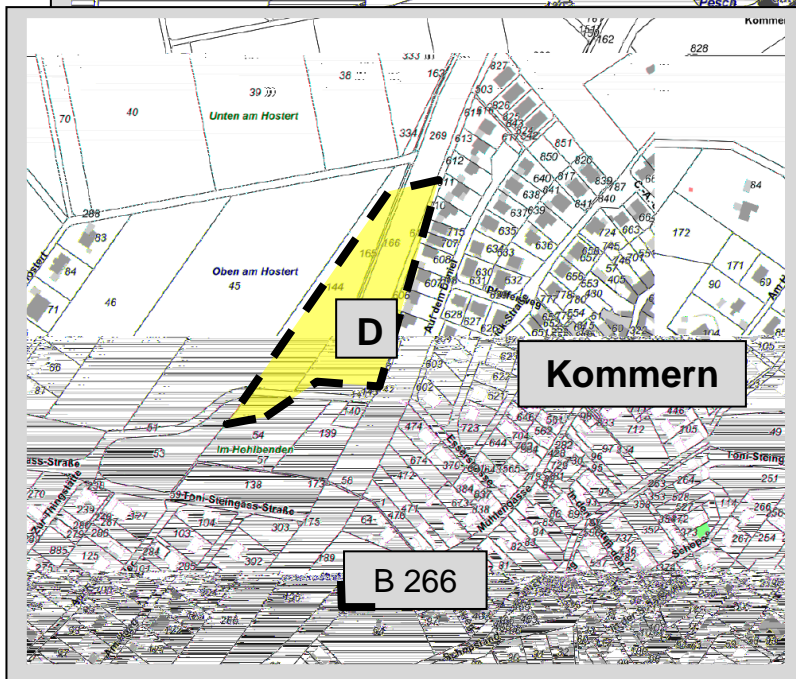

# 35. Änderung des Flächennutzungsplans der Stadt Mechernich „Tausch von Flächendarstellungen in Mechernich - Strempt“

Übersichtsplan

Flächengrößen:

- A** ca. 2,7 ha
- B** ca. 0,9 ha
- C** ca. 0,3 ha
- D** ca. 1,5 ha