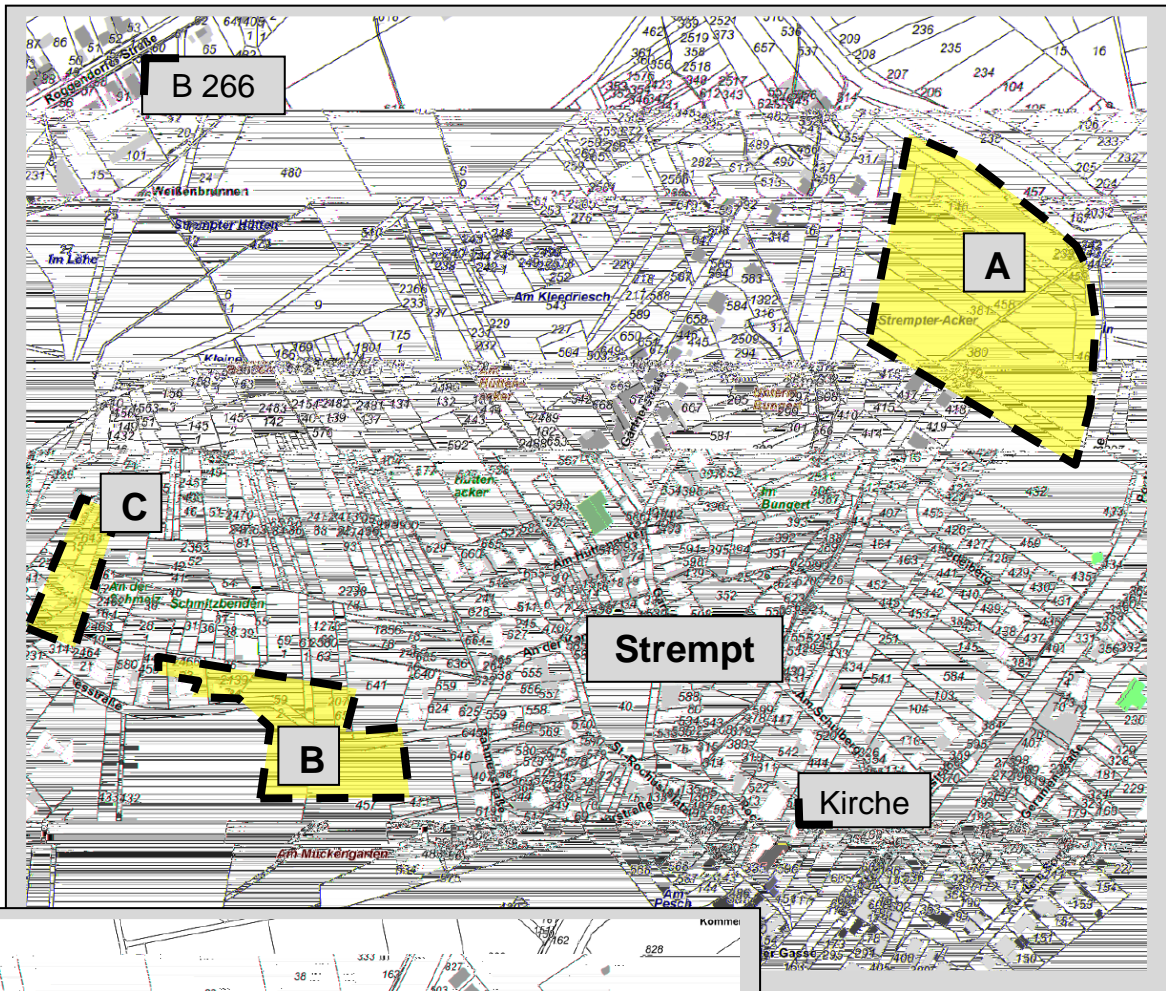

# 35. Änderung des Flächennutzungsplans der Stadt Mechernich „Tausch von Flächendarstellungen in Mechernich - Strempt“

Übersichtsplan

Flächengrößen:

- A** ca. 2,7 ha
- B** ca. 0,9 ha
- C** ca. 0,3 ha
- D** ca. 1,5 ha