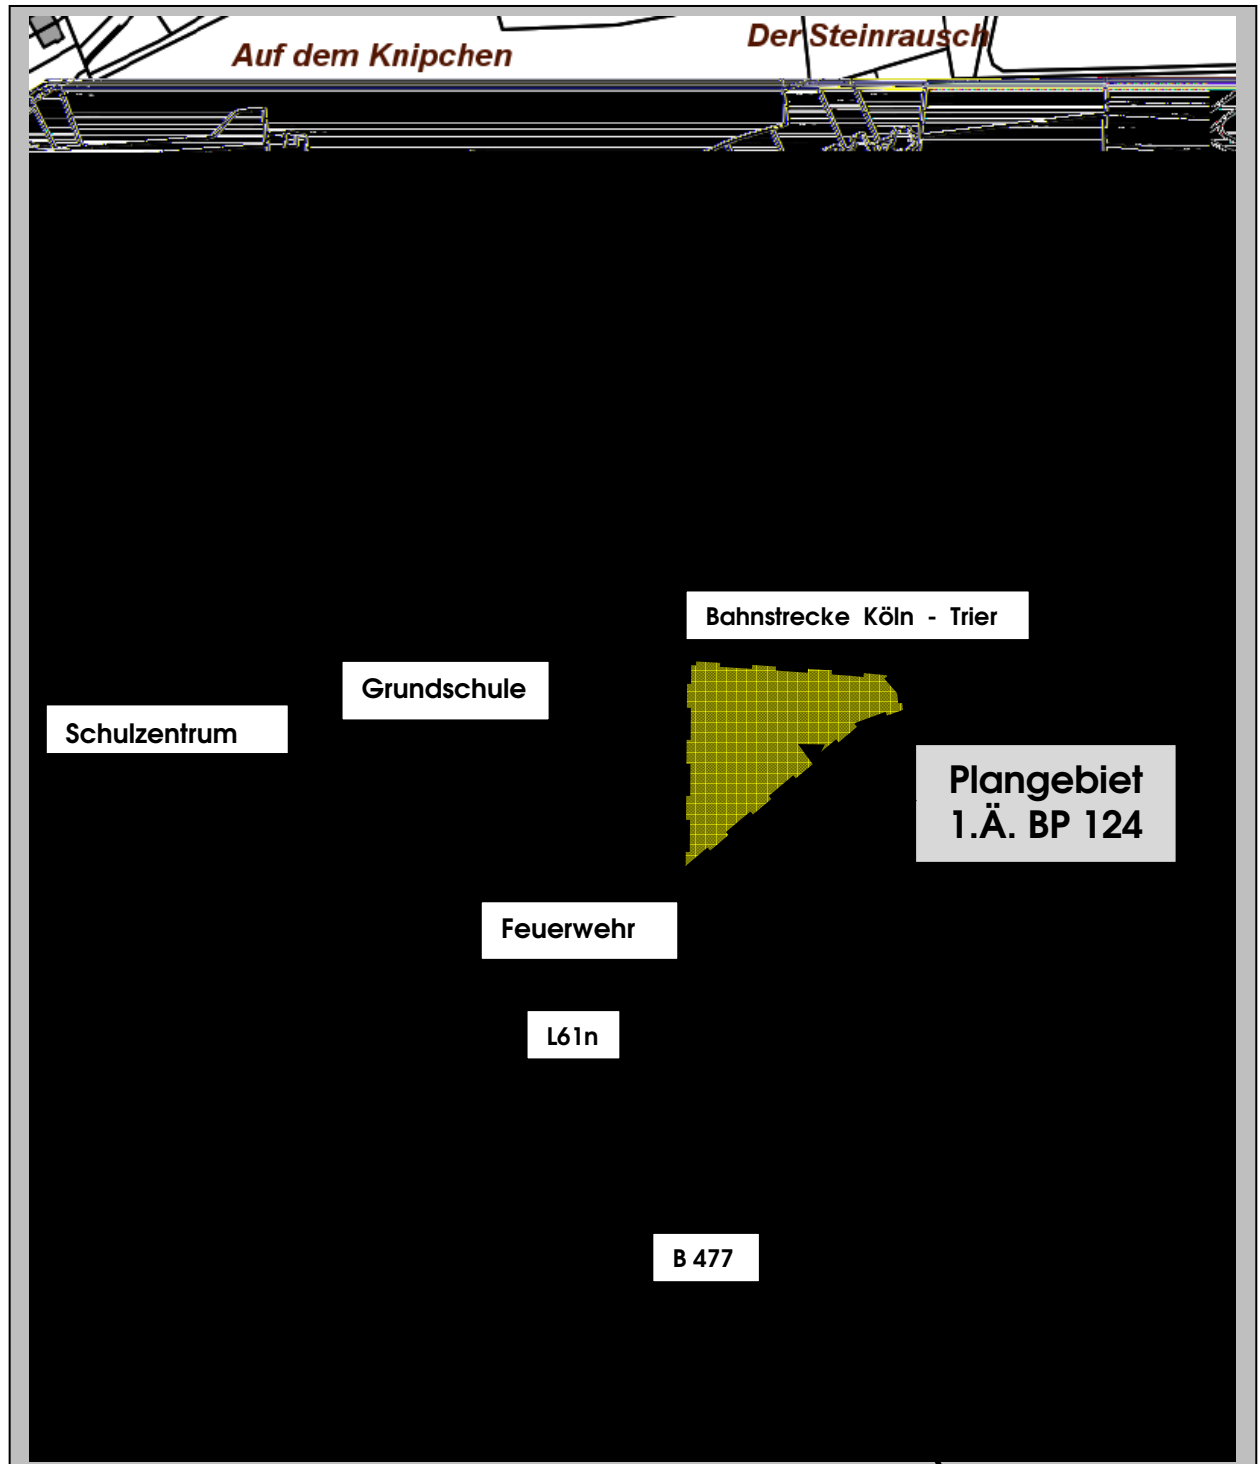

Bebauungsplan Nr. 124 „Erweiterung Lidl“ in Mechernich

-1. Änderung im Verfahren nach § 13a BauGB-

Übersichtsplan

BAB 1