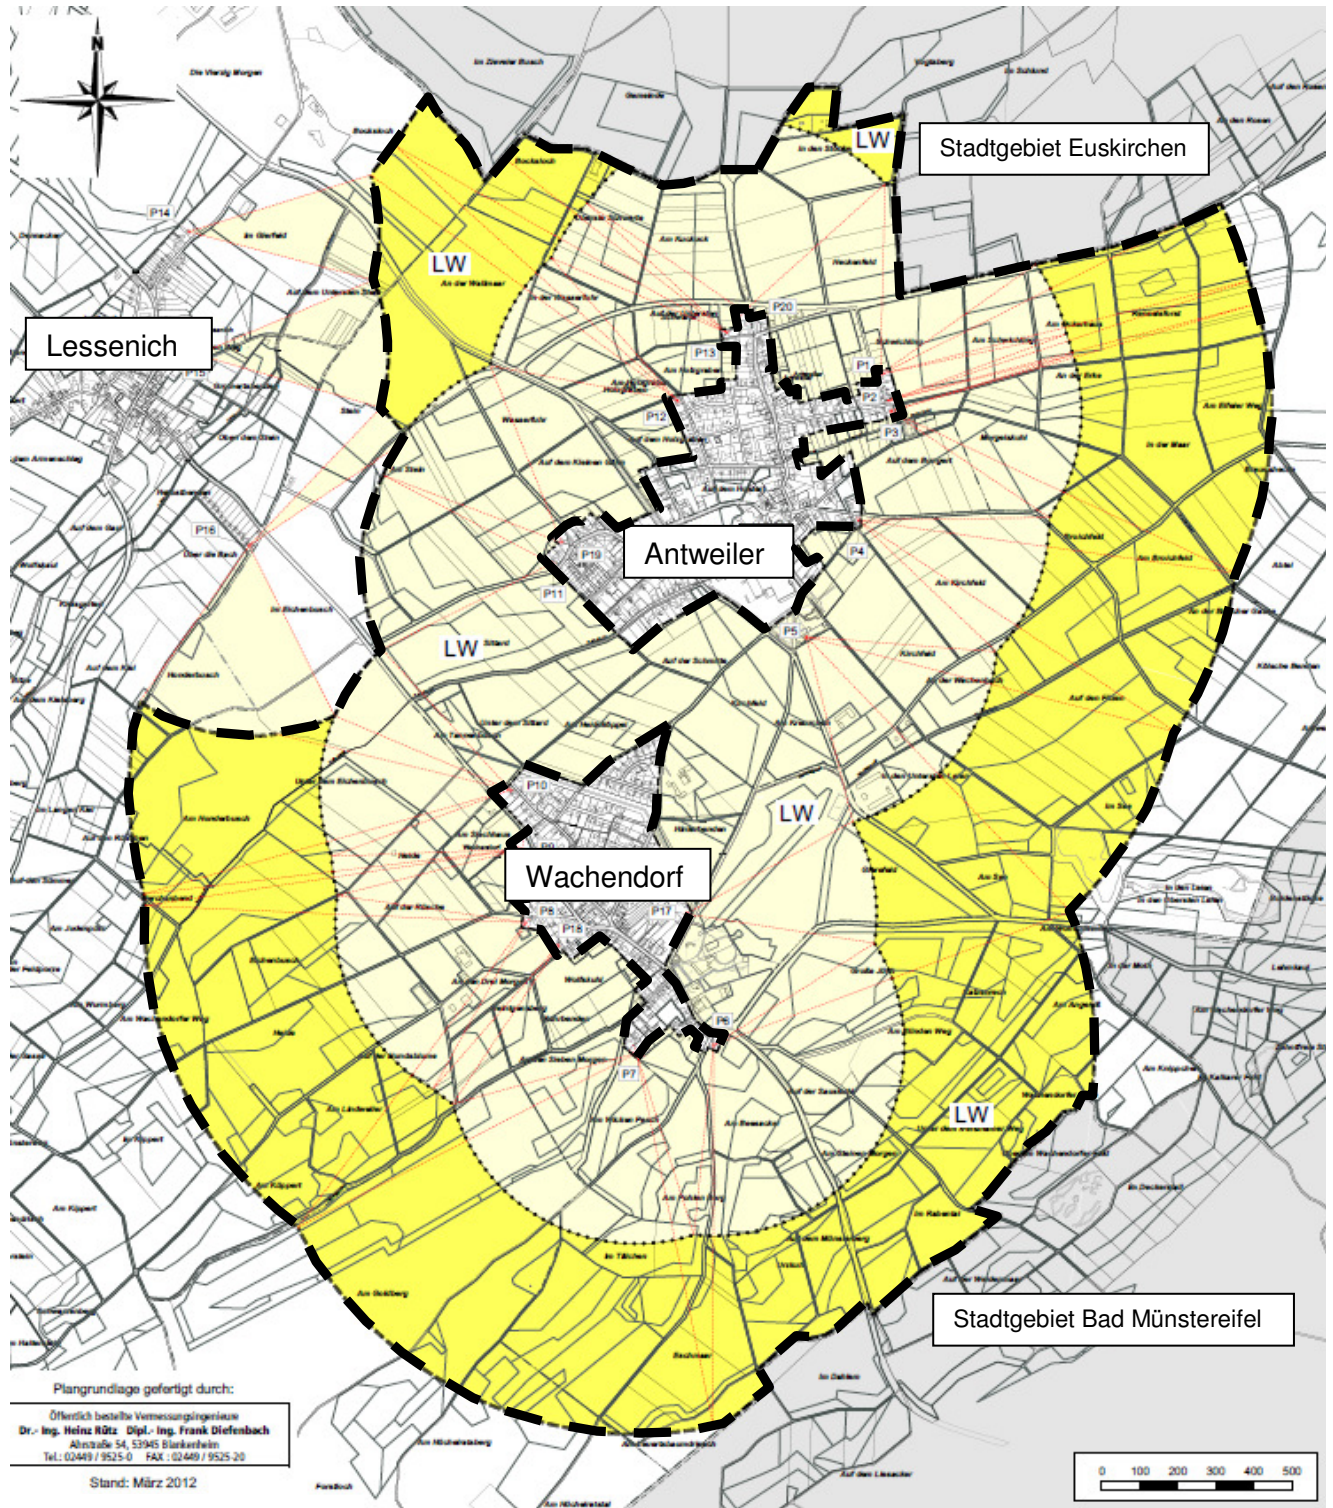

# Bebauungsplan Nr. 111 „Intensivtierhaltung“ um Antweiler und Wachendorf

Übersichtsplan

--- Plangebietsgrenzen