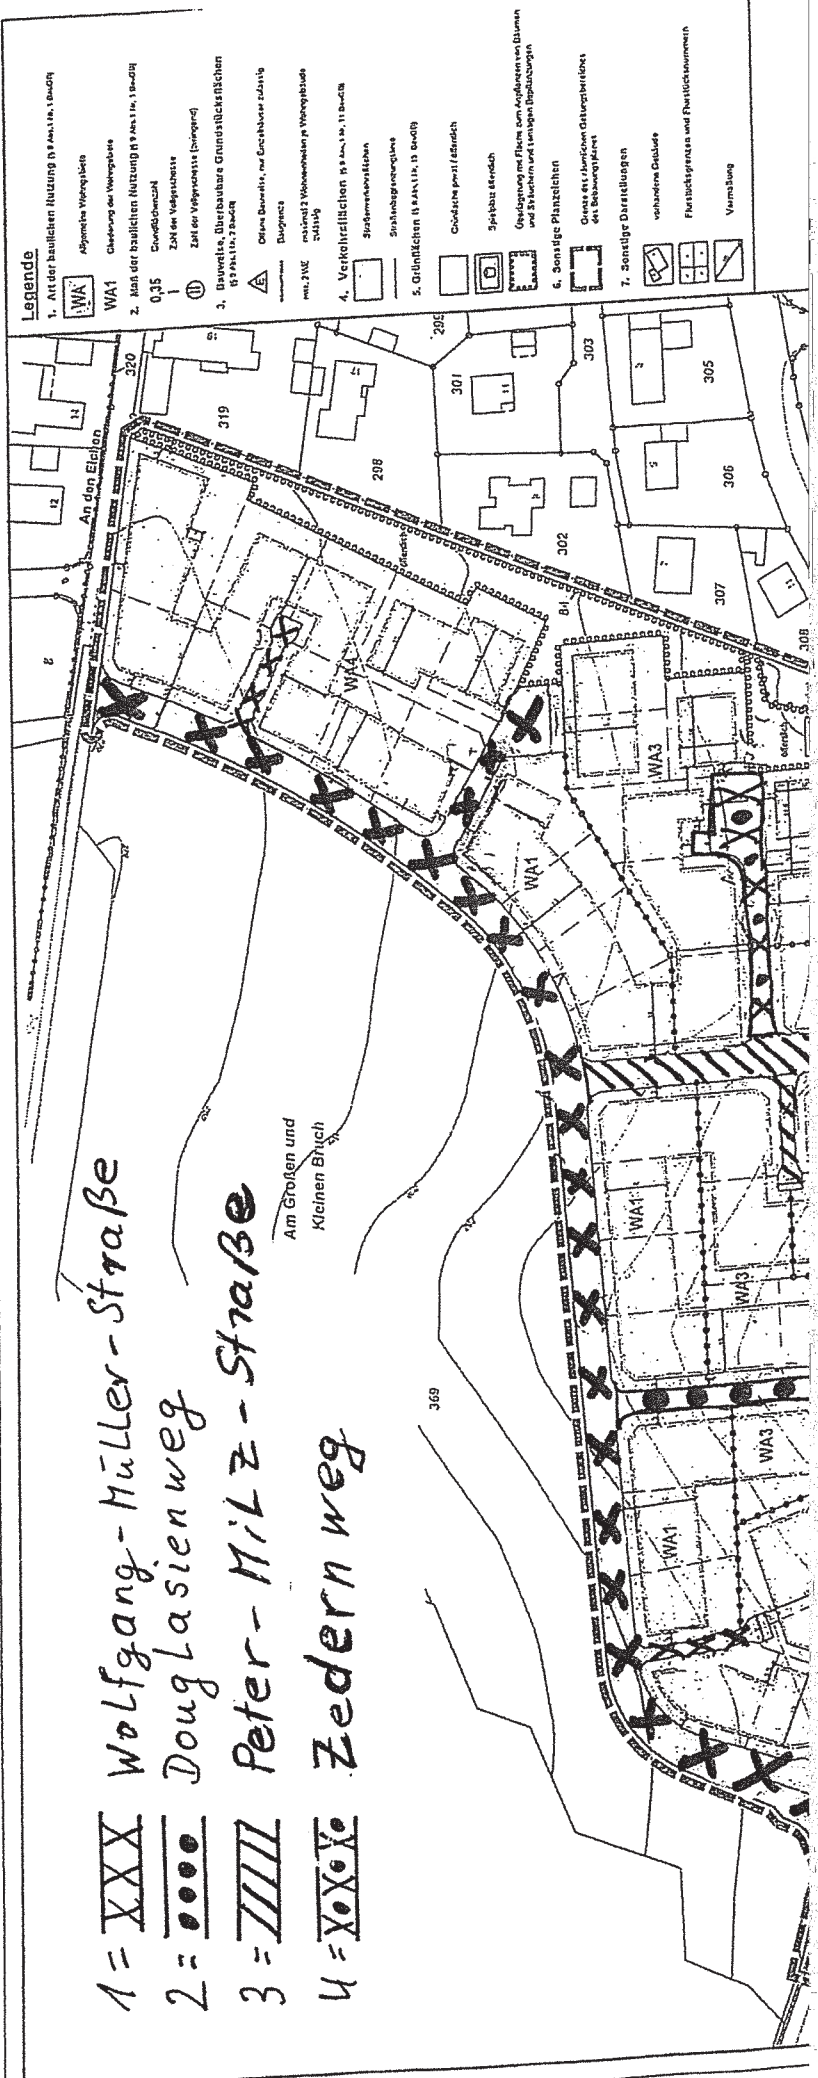

Kommeren - Süd

- 1 = XXXX
 - 2 = OOOO
 - 3 = IIIII
 - 4 = XXXX
- Wolfgang-Müller-Straße
 Douglasienweg
 Peter-Milz-Straße
 Zedernweg

Stadt Wechternicht
 Baugebietplan Nr. 428
 "Am Großen und Kleinen Bruch
 in Kommeren-Süd"

Maßstab 1:1.000
 0 10 20 30 40 50