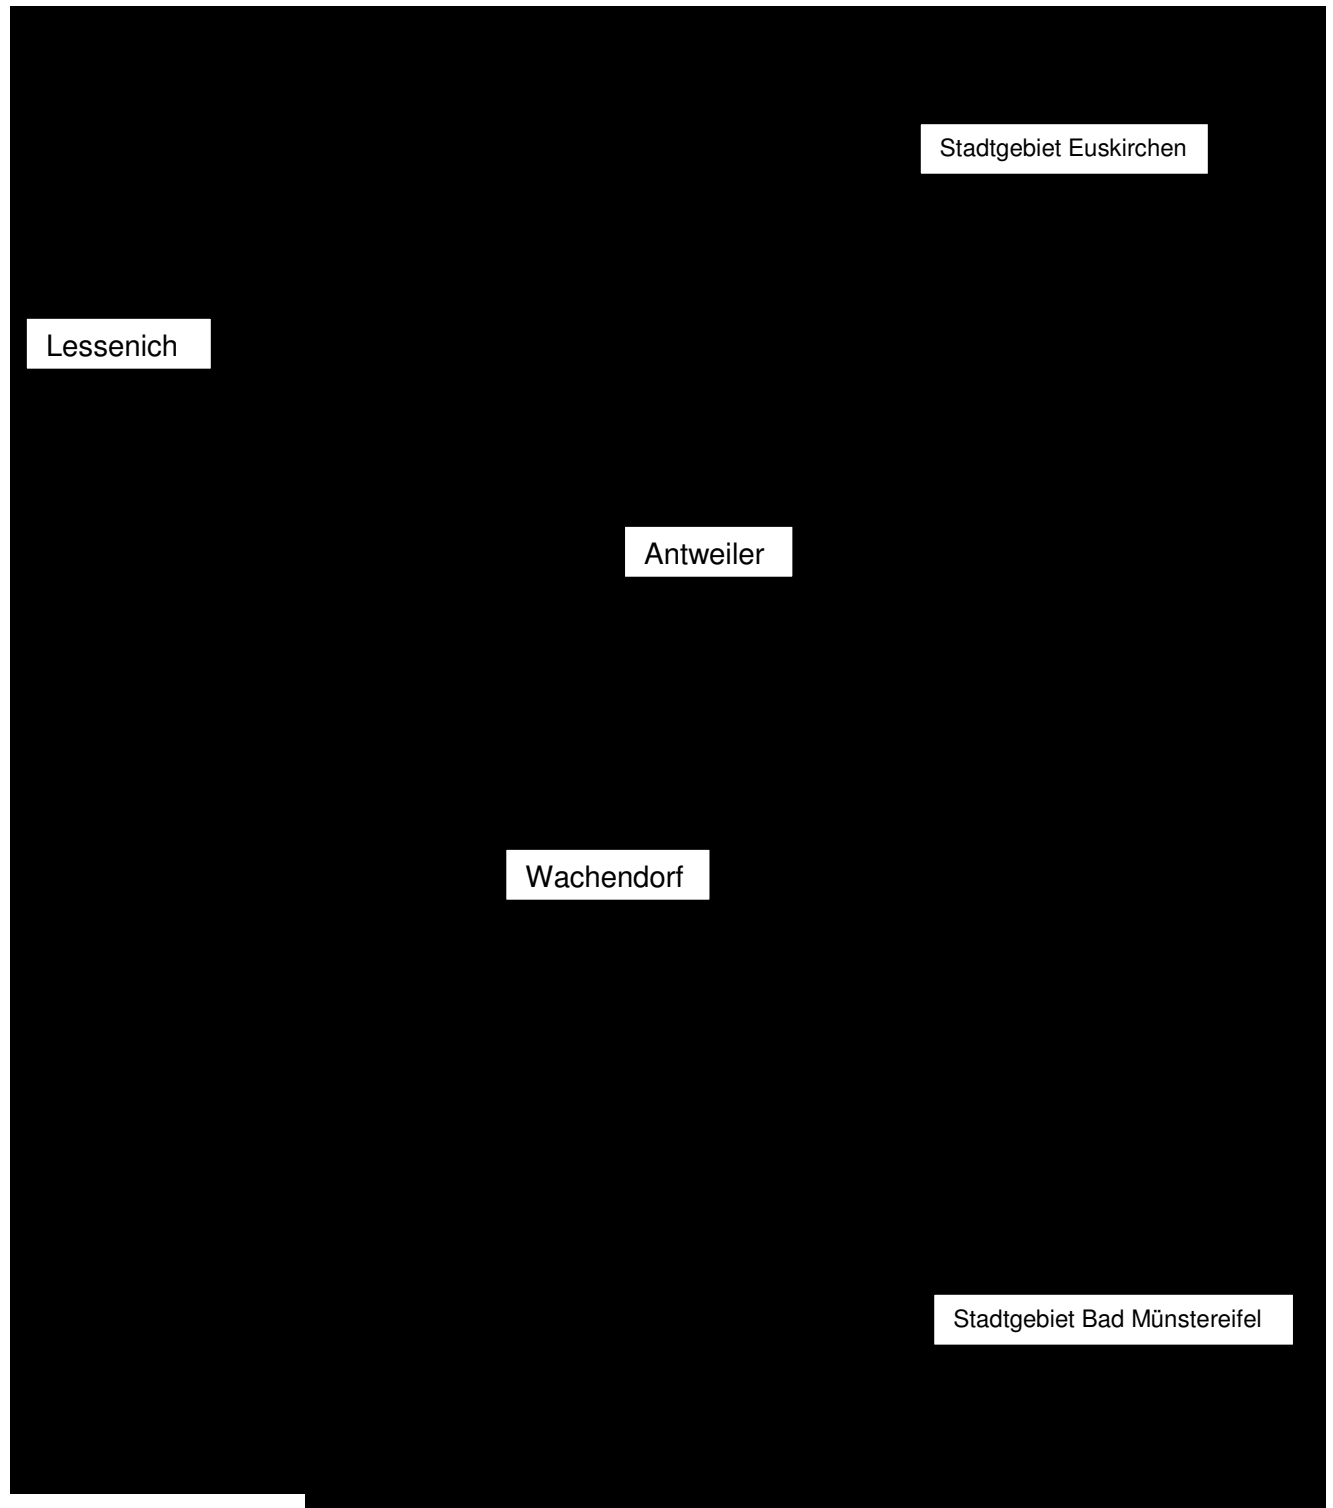

# Bebauungsplan Nr. 111 „Intensivtierhaltung“ um Antweiler und Wachendorf

Übersichtsplan

----- Plangebietsgrenzen